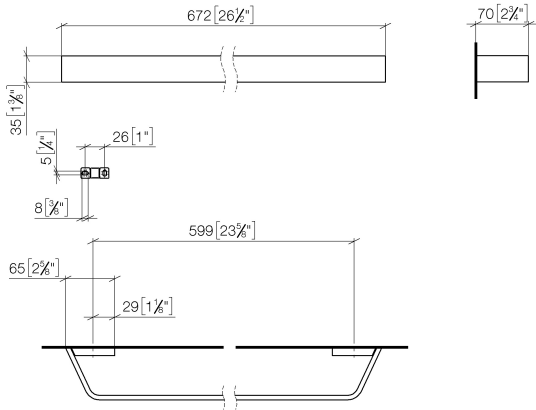

83 060 705

- gauge 599 mm
- width 673mm
- height 35 mm
- 70mm projection

	Chrome	83 060 705-00
	Brushed Platinum	83 060 705-06
	Dark Chrome	83 060 705-19
	Brushed Champagne (22kt Gold)	83 060 705-46
	Champagne (22kt Gold)	83 060 705-47
	Brushed Dark Platinum	83 060 705-99

83 060 705

mm [inches]

83 060 705

Parts for other finishes can be found here: [Brushed](#)
[Platinum](#)

Spare parts list

No.	Item Number	Name	Quantity used	Delivery time
1	05 17 20 758 00 90	fixing set	2	2
2	09 30 30 191 90	screw	6	2
3	08 17 70 500-00	holder	1	10
4	08 17 70 550-00	bar	1	10
5	08 17 70 501-00	holder	1	10
6	04 31 11 113 00 90	pin	2	2