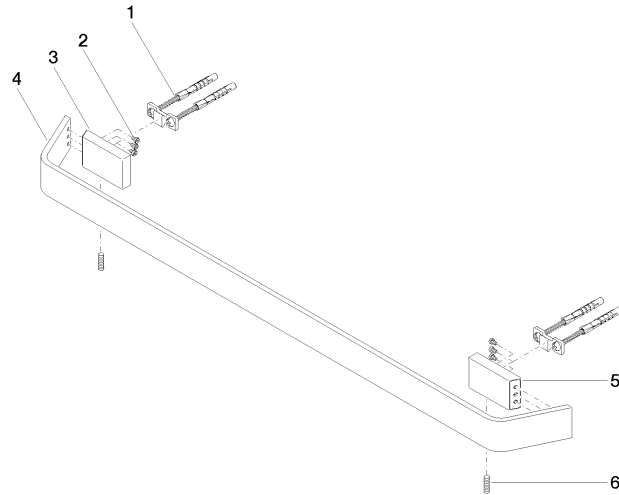

83 060 705

- gauge 599 mm
- width 673mm
- height 35 mm
- 70mm projection

	Chrome	83 060 705-00
	Brushed Platinum	83 060 705-06
	Dark Chrome	83 060 705-19
	Brushed Champagne (22kt Gold)	83 060 705-46
	Champagne (22kt Gold)	83 060 705-47
	Brushed Dark Platinum	83 060 705-99

83 060 705

mm [inches]

83 060 705

Parts for other finishes can be found here: [Brushed](#)
[Platinum](#)

Spare parts list

No.	Item Number	Name	Quantity used	Delivery time
1	05 17 20 758 00 90	fixing set	2	2
2	09 30 30 191 90	screw	6	2
3	08 17 70 500-00	holder	1	10
4	08 17 70 550-00	bar	1	10
5	08 17 70 501-00	holder	1	10
6	04 31 11 113 00 90	pin	2	2